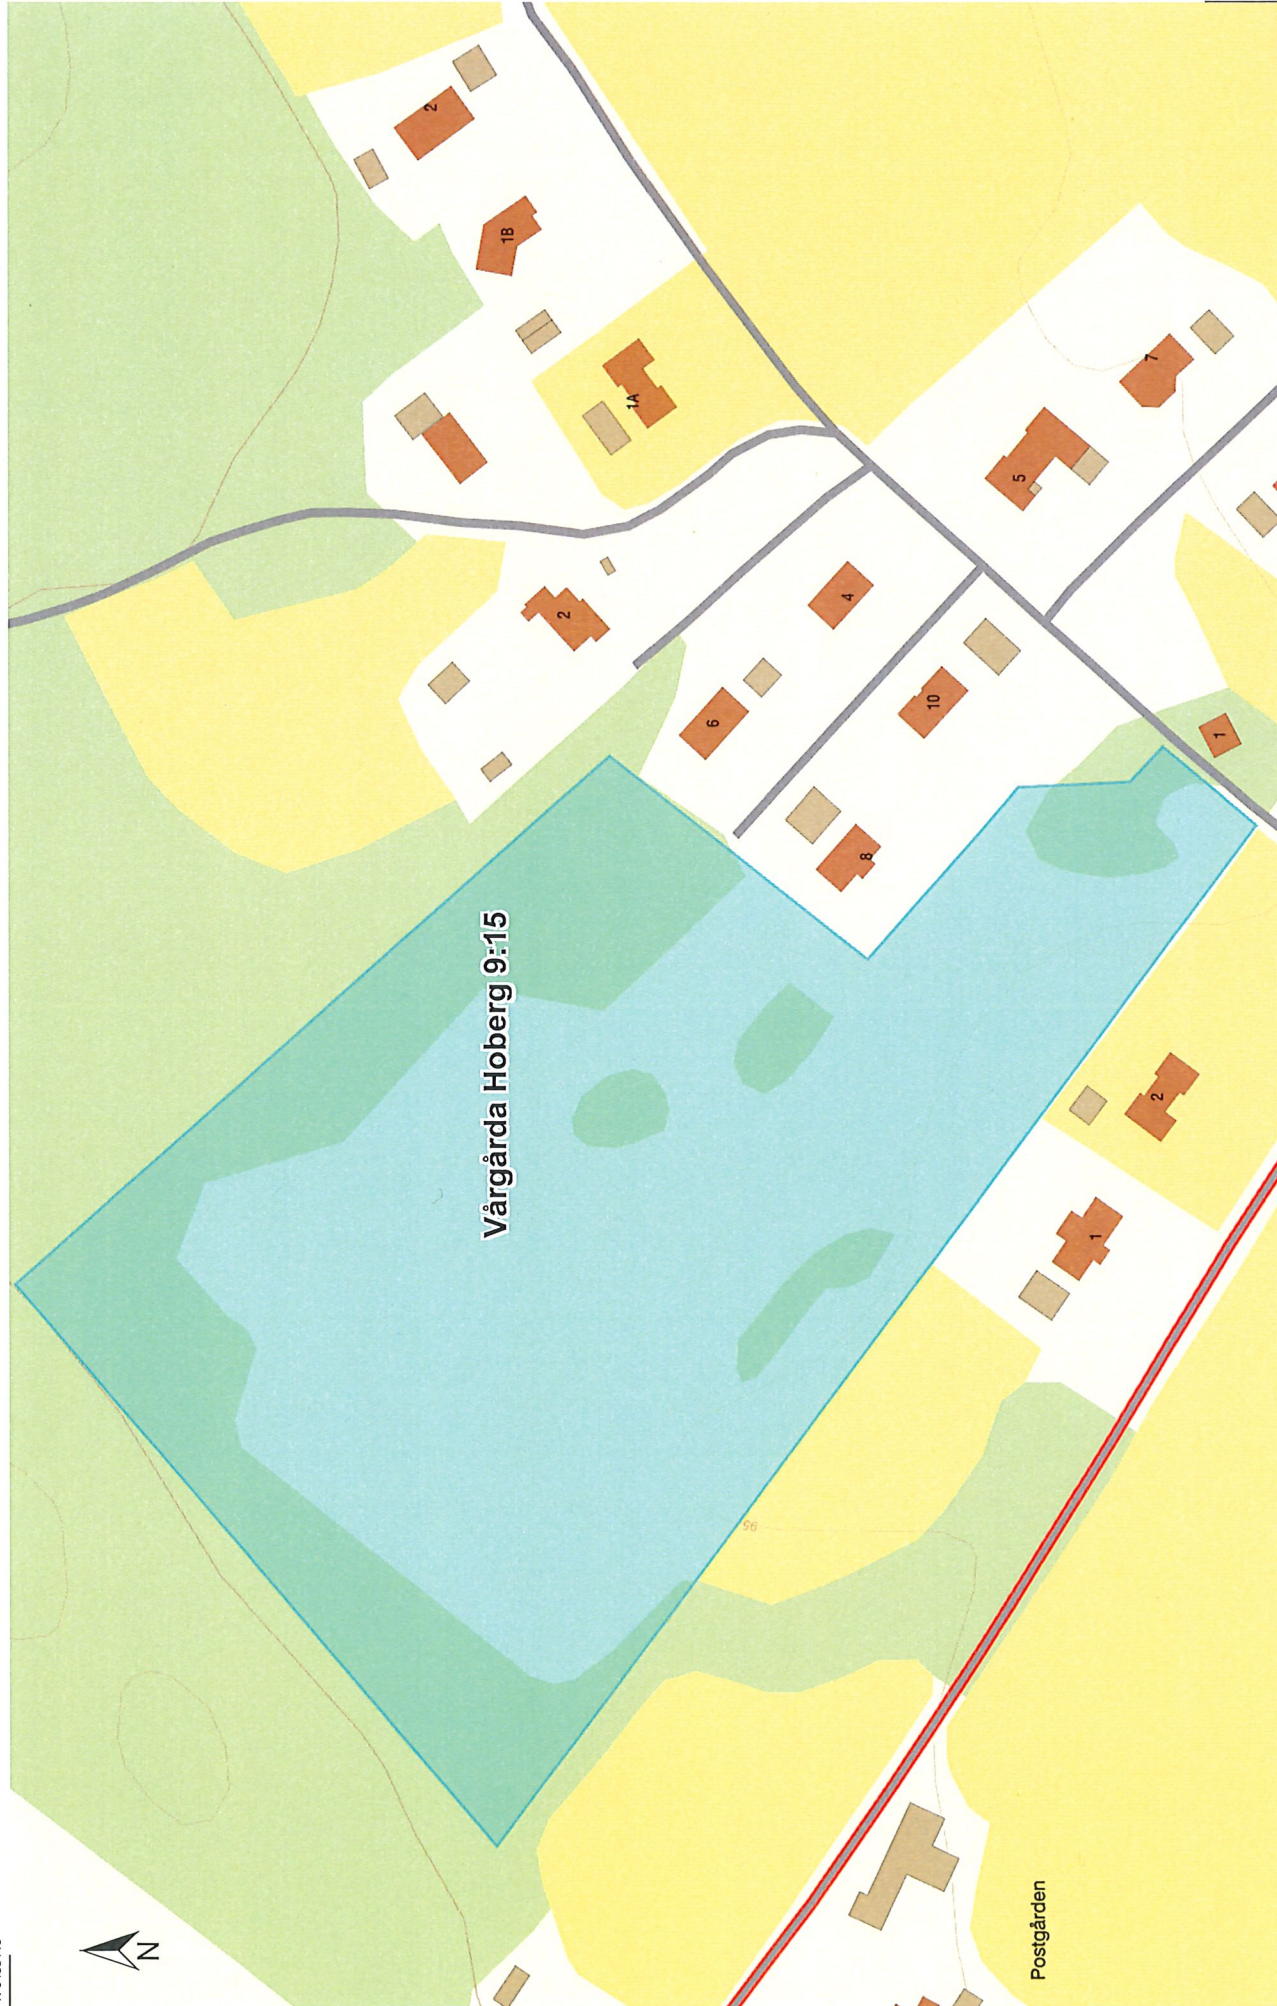

N 6435119

E 367133

E 367133

N 6434800

150 m

100

50

0

Postgården

Vårgårda Hoberg 9:15

Skala 1:1 800. SWEREF 99 TM. RH 2000.